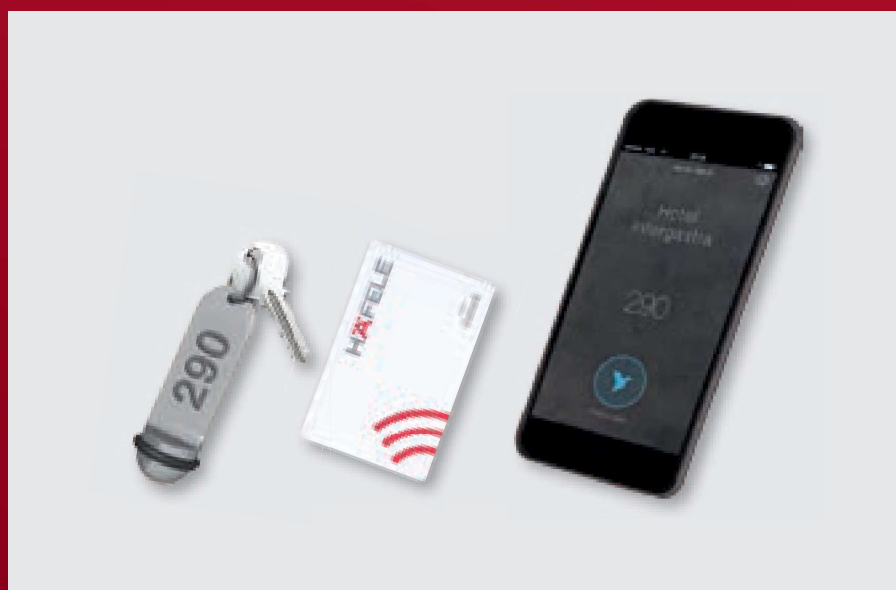

КЛЮЧ-СМАРТФОН

Так работает отель сегодня: ключ от двери в смартфоне

С системой Dialock Häfele предлагает Вам перспективную технологию, указывающую путь в будущее. Вместо того чтобы вручать гостю ключ от его номера только в отеле, ключ в смартфоне позволяет добиться значительно более комфортабельного прибытия в отель. Посредством загрузки соответствующего приложения в смартфон путешественник очень просто получает доступ к отелю и своему номеру в отеле. В отеле больше нет очередей при регистрации заезда и выезда. Удовлетворенность гостей возрастает. И в дополнение к этому Вы снижаете нагрузку персонала у регистрационной стойки Вашего отеля.

Ключ-смартфон: убедительно просто

Код ключа Ваши гости получают на смартфон с помощью соответствующего приложения еще до прибытия в отель. Так смартфон становится ключом от Вашего номера в отеле. Используя новейшую технологию Bluetooth®, Häfele устанавливает надежную связь между цифровым ключом от номера отеля и электронной системой запирания Dialock. Дверь открывается.

Дополнительный сервис: превосходно для Вас и Ваших гостей

В любое время, еще находясь в дороге, через приложение в смартфоне можно забронировать номер в отеле, просто зарегистрироваться, оплатить номер и выселиться из отеля без промежуточной остановки у стойки регистрации. Партнеры по сотрудничеству с Häfele делают это возможным. Они также встраивают в приложение для смартфона дальнейшие индивидуальные функции, например, такие как предложения Вашего отеля, способствующие увеличению оборота, или индивидуальные советы по пункту назначения.